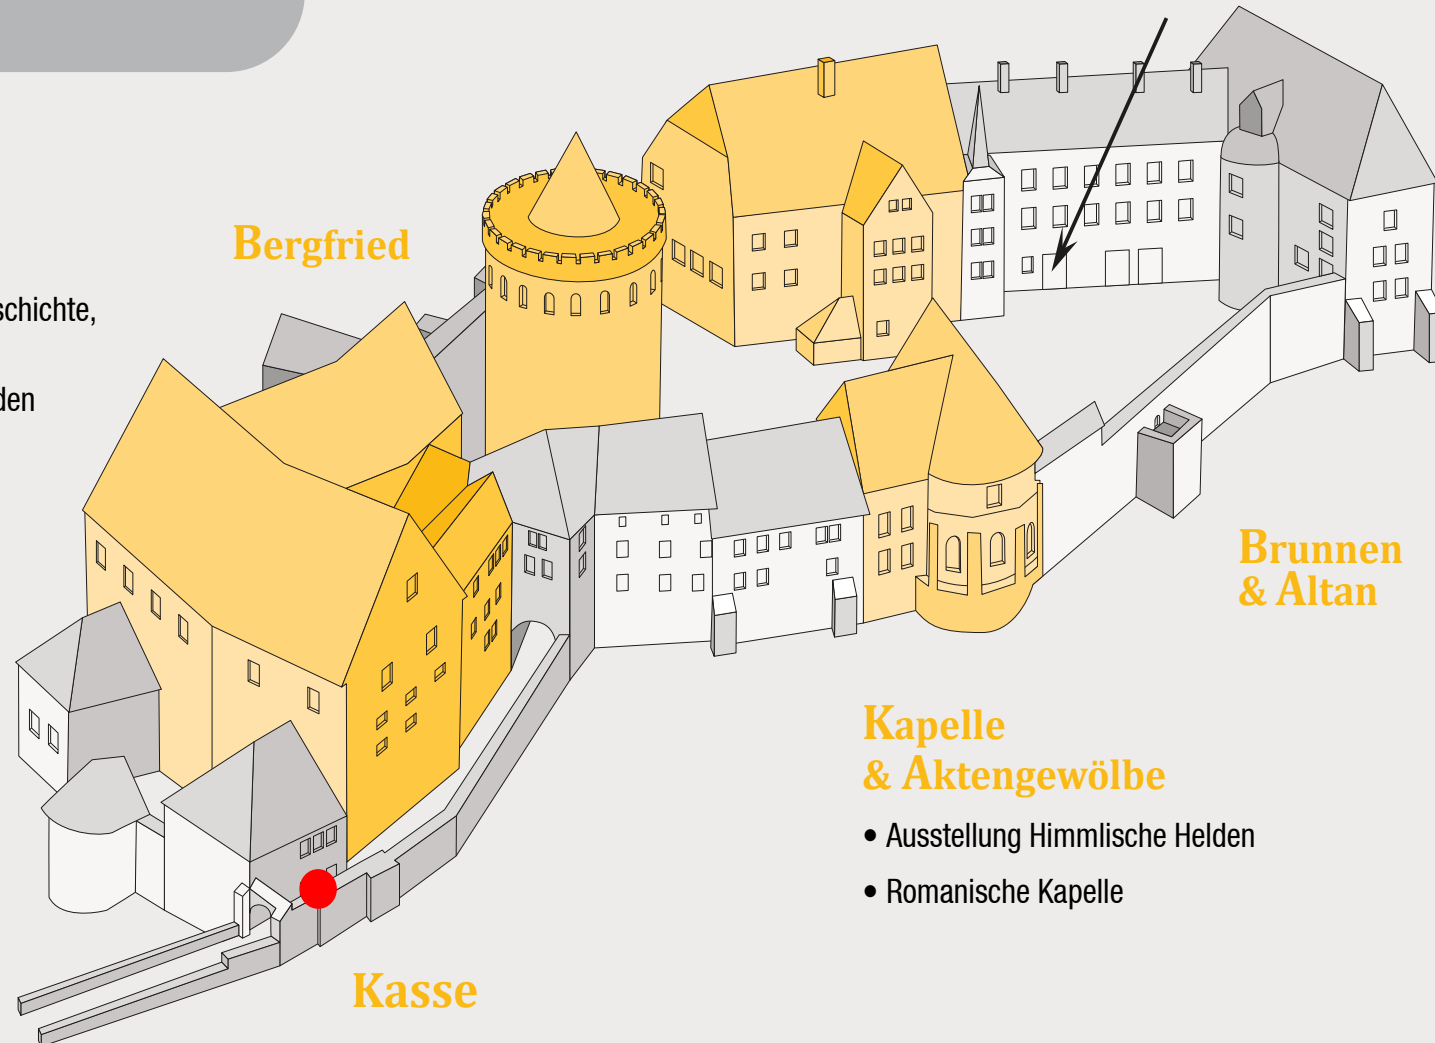

Wenn Sie Fragen haben, wenden Sie sich gern an unser Kassenpersonal.

Wir wünschen Ihnen einen angenehmen Aufenthalt.

Herrenhaus

- Schwarzküche mit Hofstube
- Fürstenstube
- Ausstellung zur Mildensteiner Kinderstube

Vorderschloss

- Bau-, Gefängnis-, Amtsgeschichte, Leben auf der Burg
- Rittersäle und Kornhausboden
- Interaktives Ritterturnier, Tanzen, Armbrust- und Kanonenschießen

Bergfried

Brunnen & Altan

Kapelle & Aktengewölbe

- Ausstellung Himmlische Helden
- Romanische Kapelle

Kasse